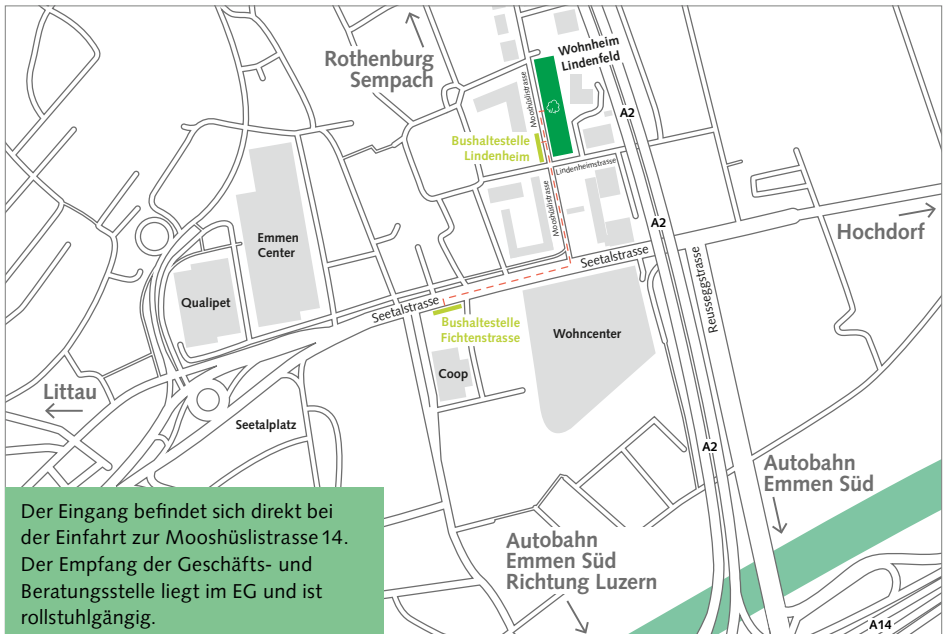

Bus Nr. 40, 41, 42 oder 43 bis Haltestelle Emmen Fichtenstrasse, Fussweg ca. 5 Minuten.

Auto

Vom Seetalplatz her Richtung Emmen in die Seetalstrasse einbiegen und beim Lichtsignal vis-à-vis Wohncenter links in die Mooshüslistrassen abbiegen.

Von Luzern her Autobahn A2 Ausfahrt Hochdorf/Emmen Dorf, links in die Reusseggstrasse abbiegen, danach links in die Seetalstrasse abbiegen (rechte Spur nehmen in Richtung Basel/Bern/

Seetalplatz/Einkaufszentrum). Nach ca. 100m auf der rechten Spur Richtung Mooshüsli/Gersag in die Mooshüslistrassen abbiegen.

Von Zug her Autobahn A14 Ausfahrt Emmen Süd, danach links in die Seetalstrasse abbiegen (rechte Spur nehmen in Richtung Basel/Bern/Seetalplatz/Einkaufszentrum). Nach ca. 100m auf der rechten Spur Richtung Mooshüsli / Gersag in die Mooshüslistrassen abbiegen.

Parkplätze

Parkplätze befinden sich entweder direkt vor dem Eingang zur Geschäfts- und Beratungsstelle oder in der Tiefgarage nach ca. 50m rechts. Die Parkplätze sind mit Lungenliga gekennzeichnet.

DIE LUNGENLIGA IN IHRER NÄHE